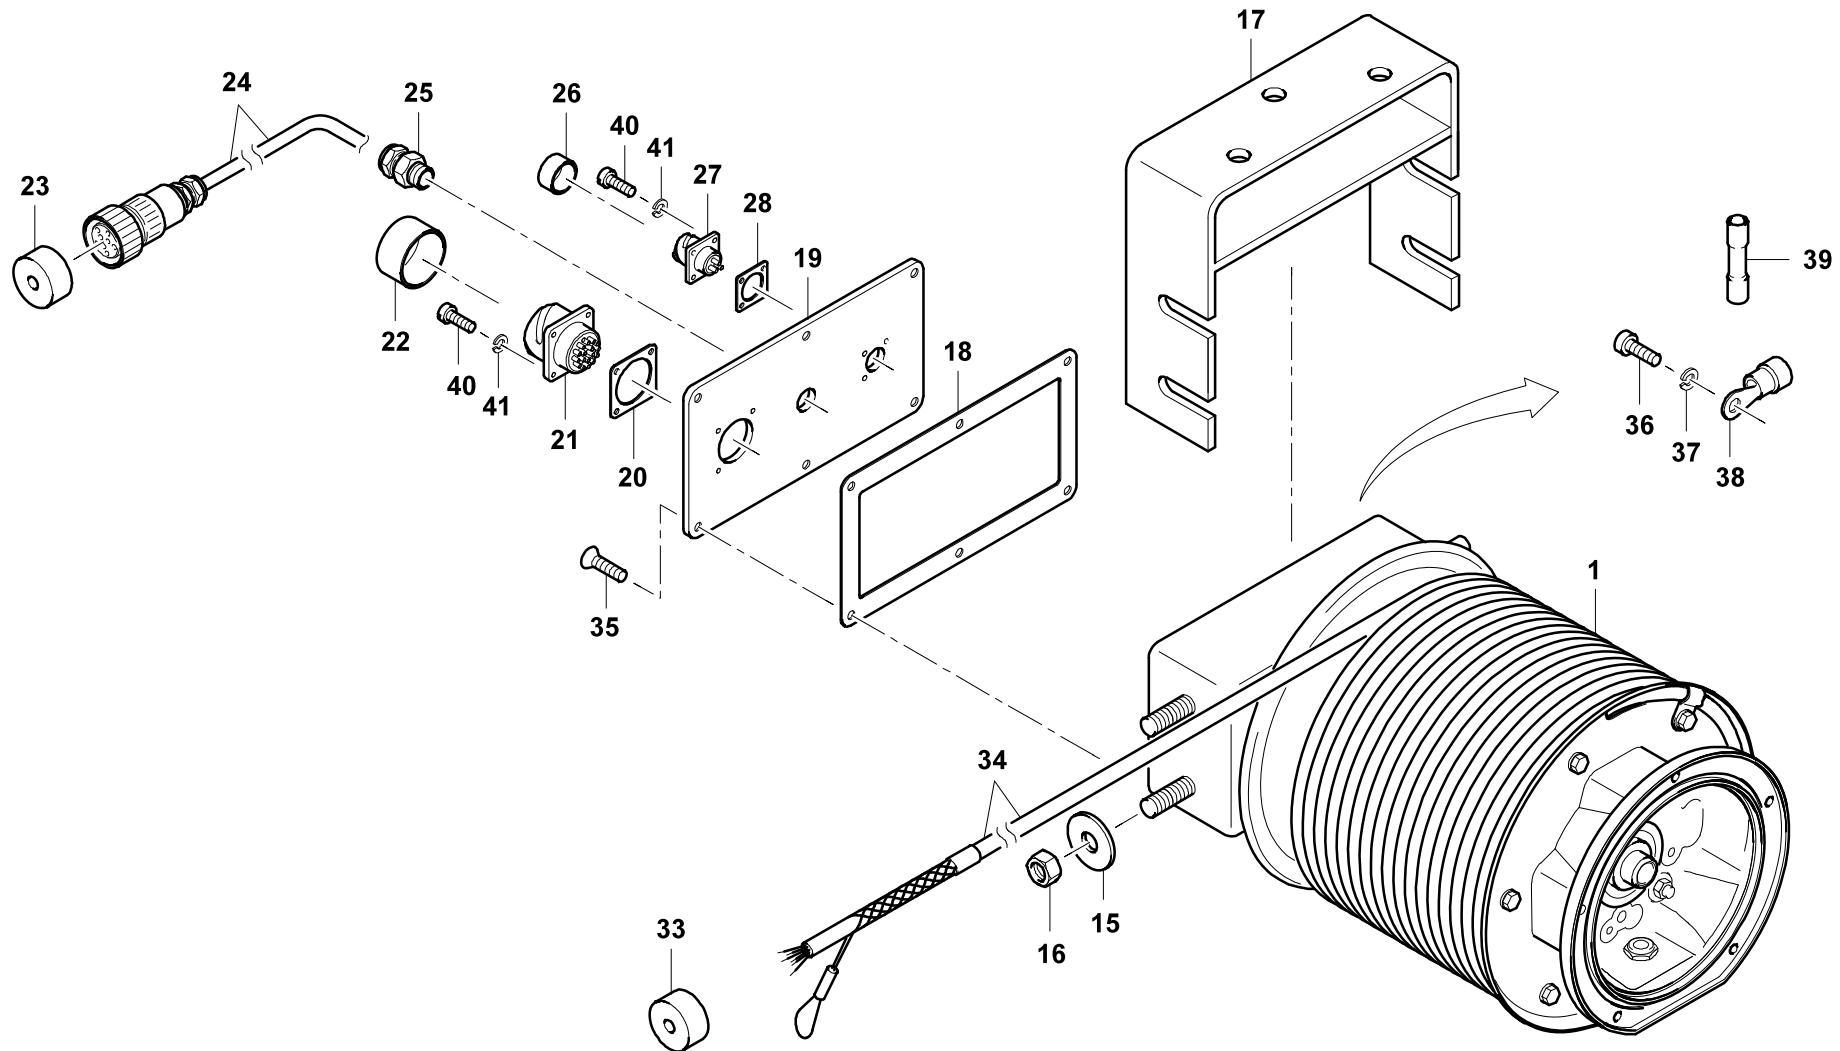

GROVE

FEDERLEITUNGSTROMMEL

SPRING CABLE REEL

BILDTADEL
PICTORIAL DISPLAY

02.21

4162236-ETL C

1/2

**GMK 3060-2
CAB 2020**

GROVE

FEDERLEITUNGSTROMMEL

SPRING CABLE REEL

BILDTADEL
PICTORIAL DISPLAY

02.21

4162236-ETL C

2/2

**GMK 3060-2
CAB 2020**